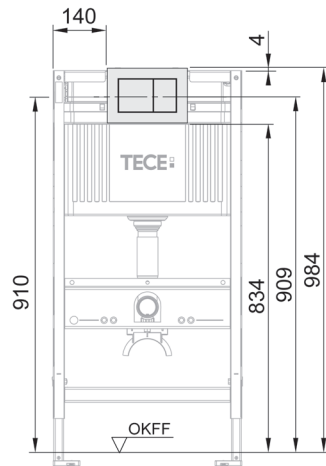

# TECEnow

1120 mm

980 mm / 820 mm