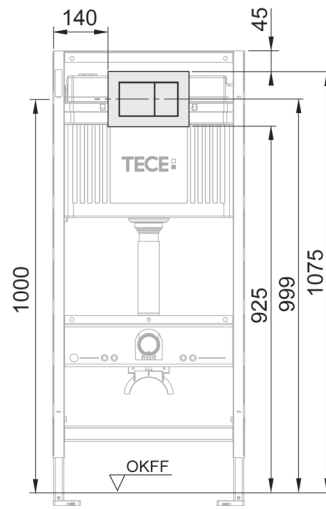

# TECEnow

1120 mm

980 mm / 820 mm