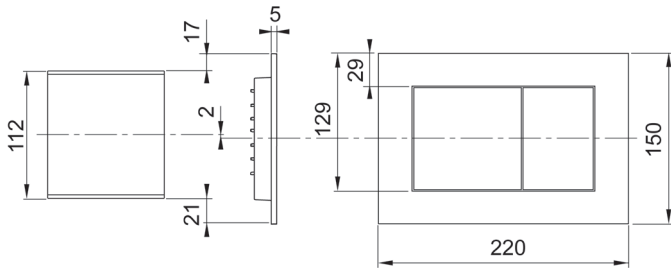

# TECEnow

1120 mm

980 mm / 820 mm