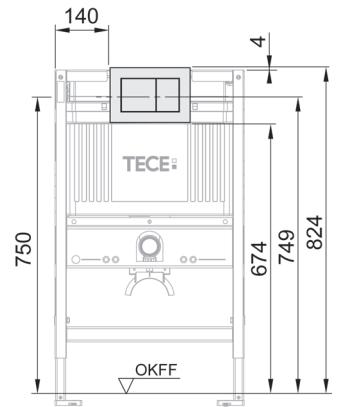

# TECEnow

1120 mm

980 mm / 820 mm