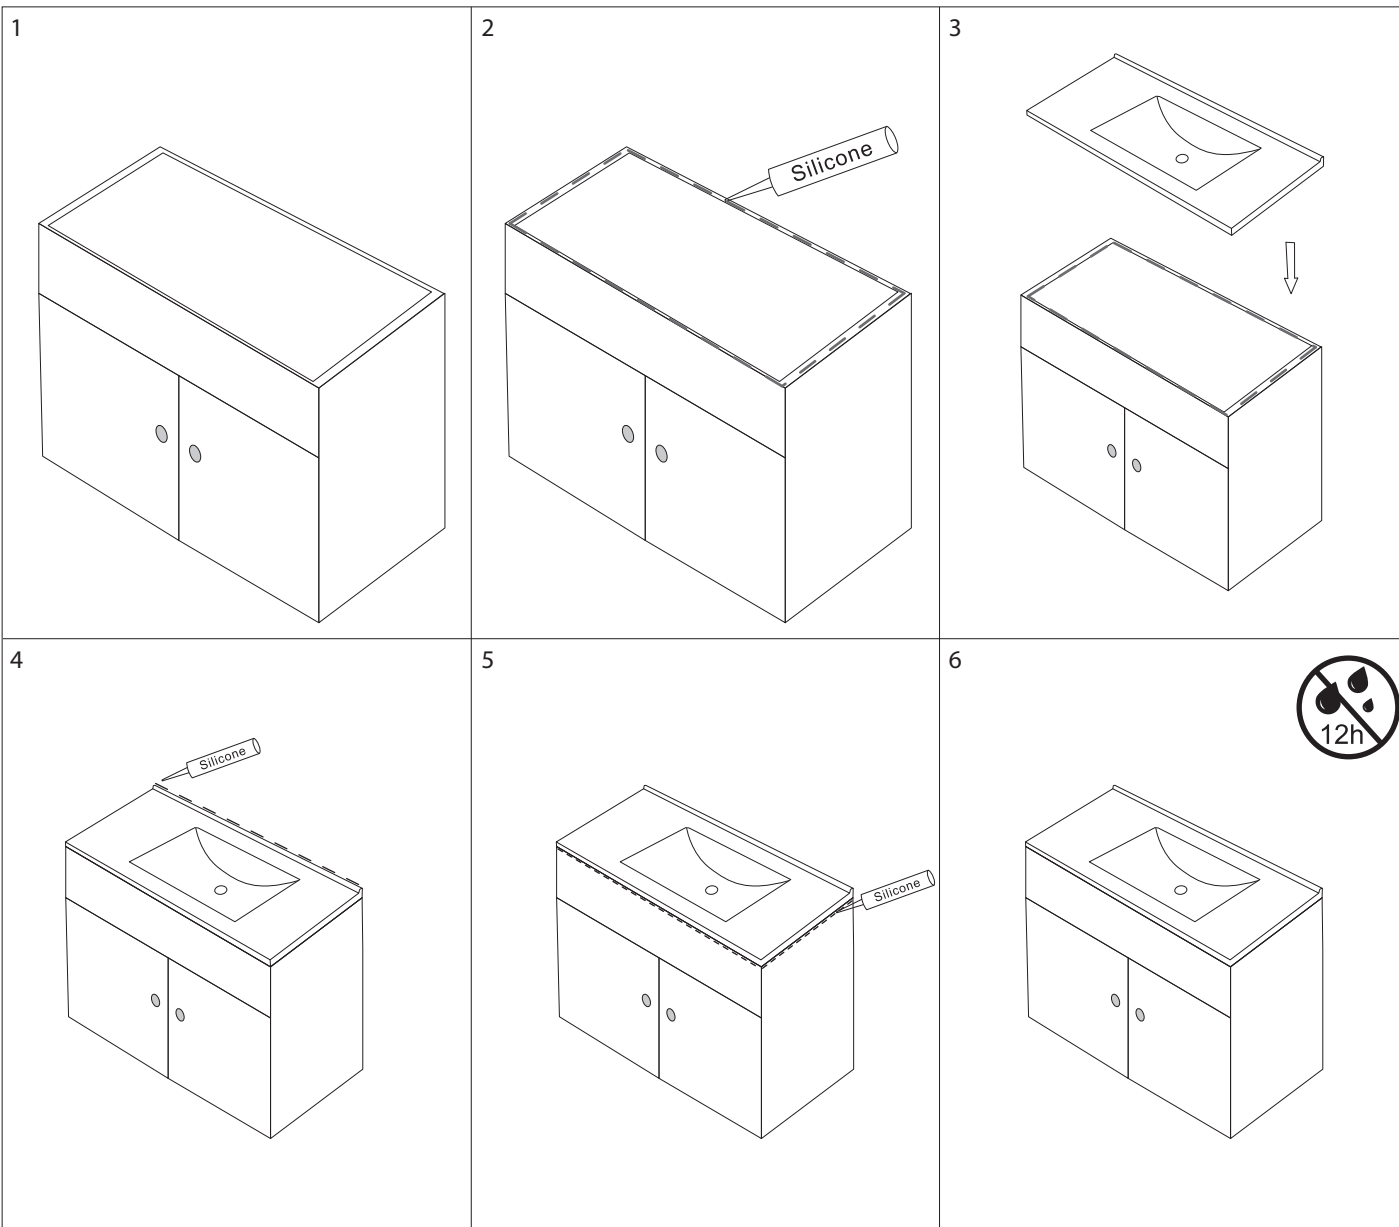

Orlando 600

PL Instrukcja montażu i konserwacji
EN Installation and maintenance
DE Montage- und Wartungsanleitung
RU Инструкция по установке и уходу

OMNIRE

Enjoy home, every day.

W zestawie / Included / Im Lieferumfang / В комплекте