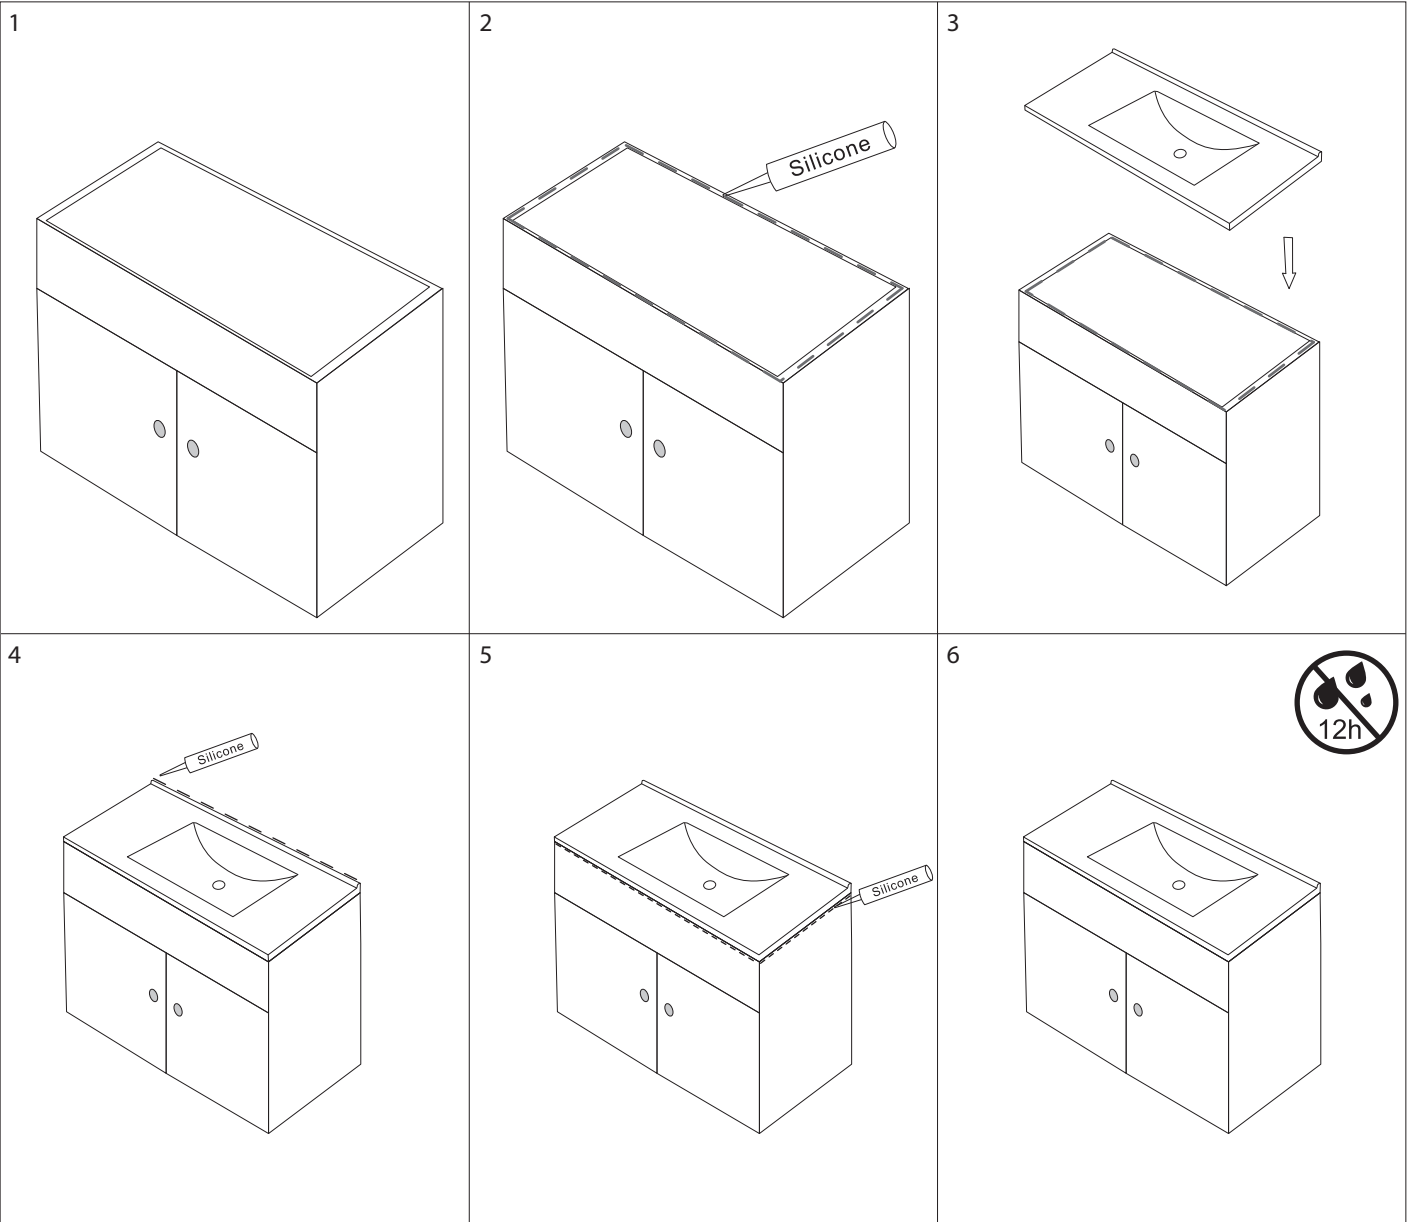

Orlando 760

PL Instrukcja montażu i konserwacji
EN Installation and maintenance
DE Montage- und Wartungsanleitung
RU Инструкция по установке и уходу

OMNIRE

Enjoy home, every day.

W zestawie / Included / Im Lieferumfang / В комплекте