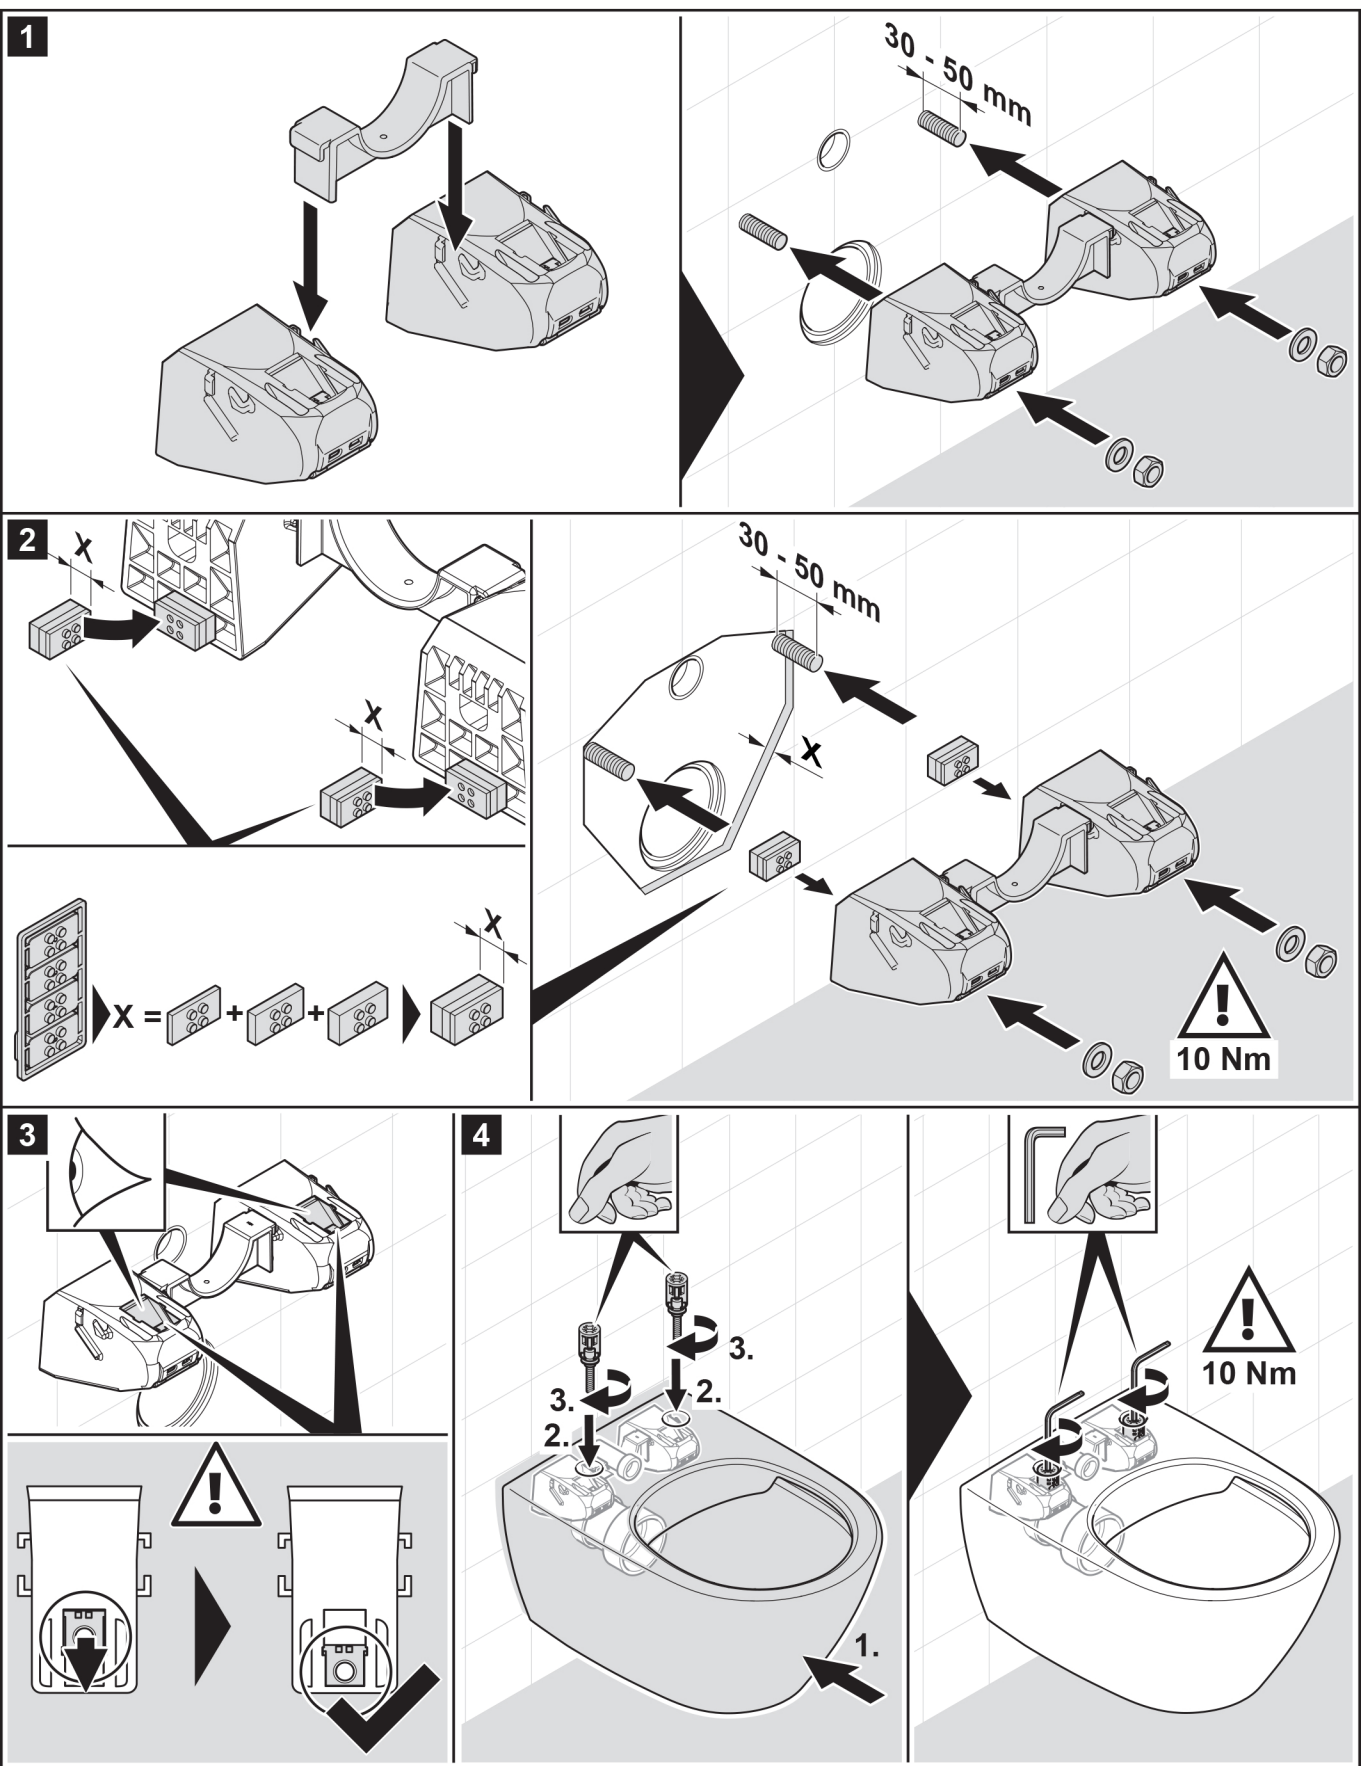

Suprafix 3.0 WC

Suprafix 3.0 WC Compact