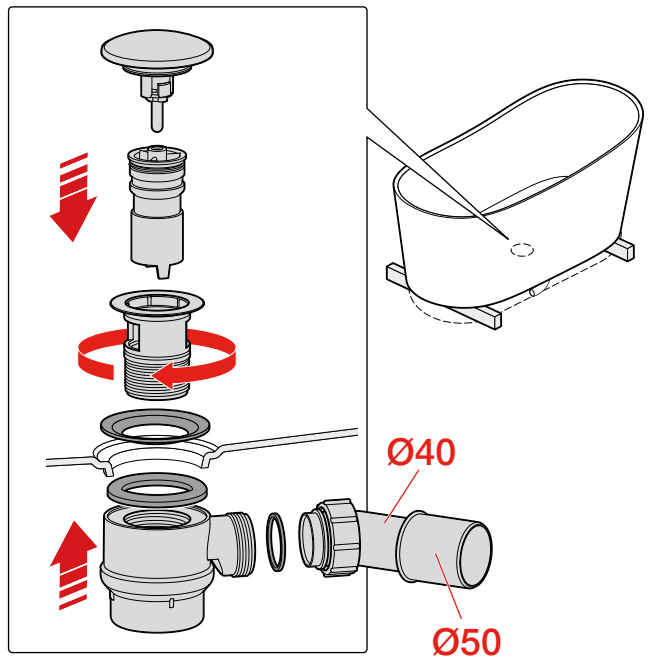

Roca

MAUI ROUND

[mm]

2

3

4

5

6