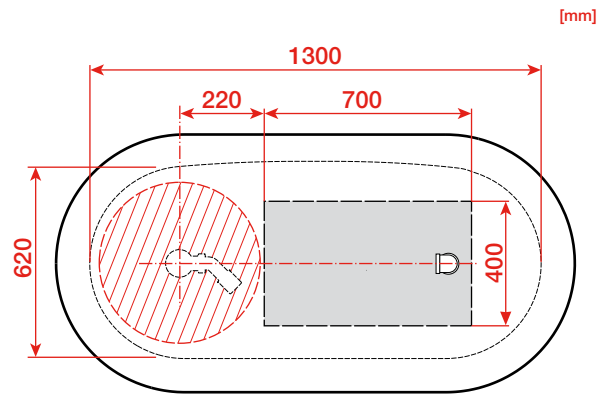

Roca

MAUI ROUND

[mm]

2

3

4

5

6