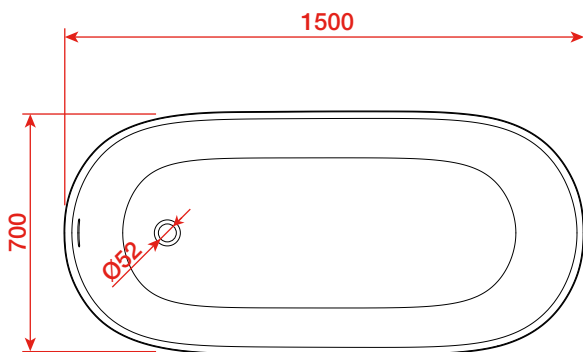

Roca

MAUI ROUND

[mm]

2

3

4

5

6

7

8

9

10