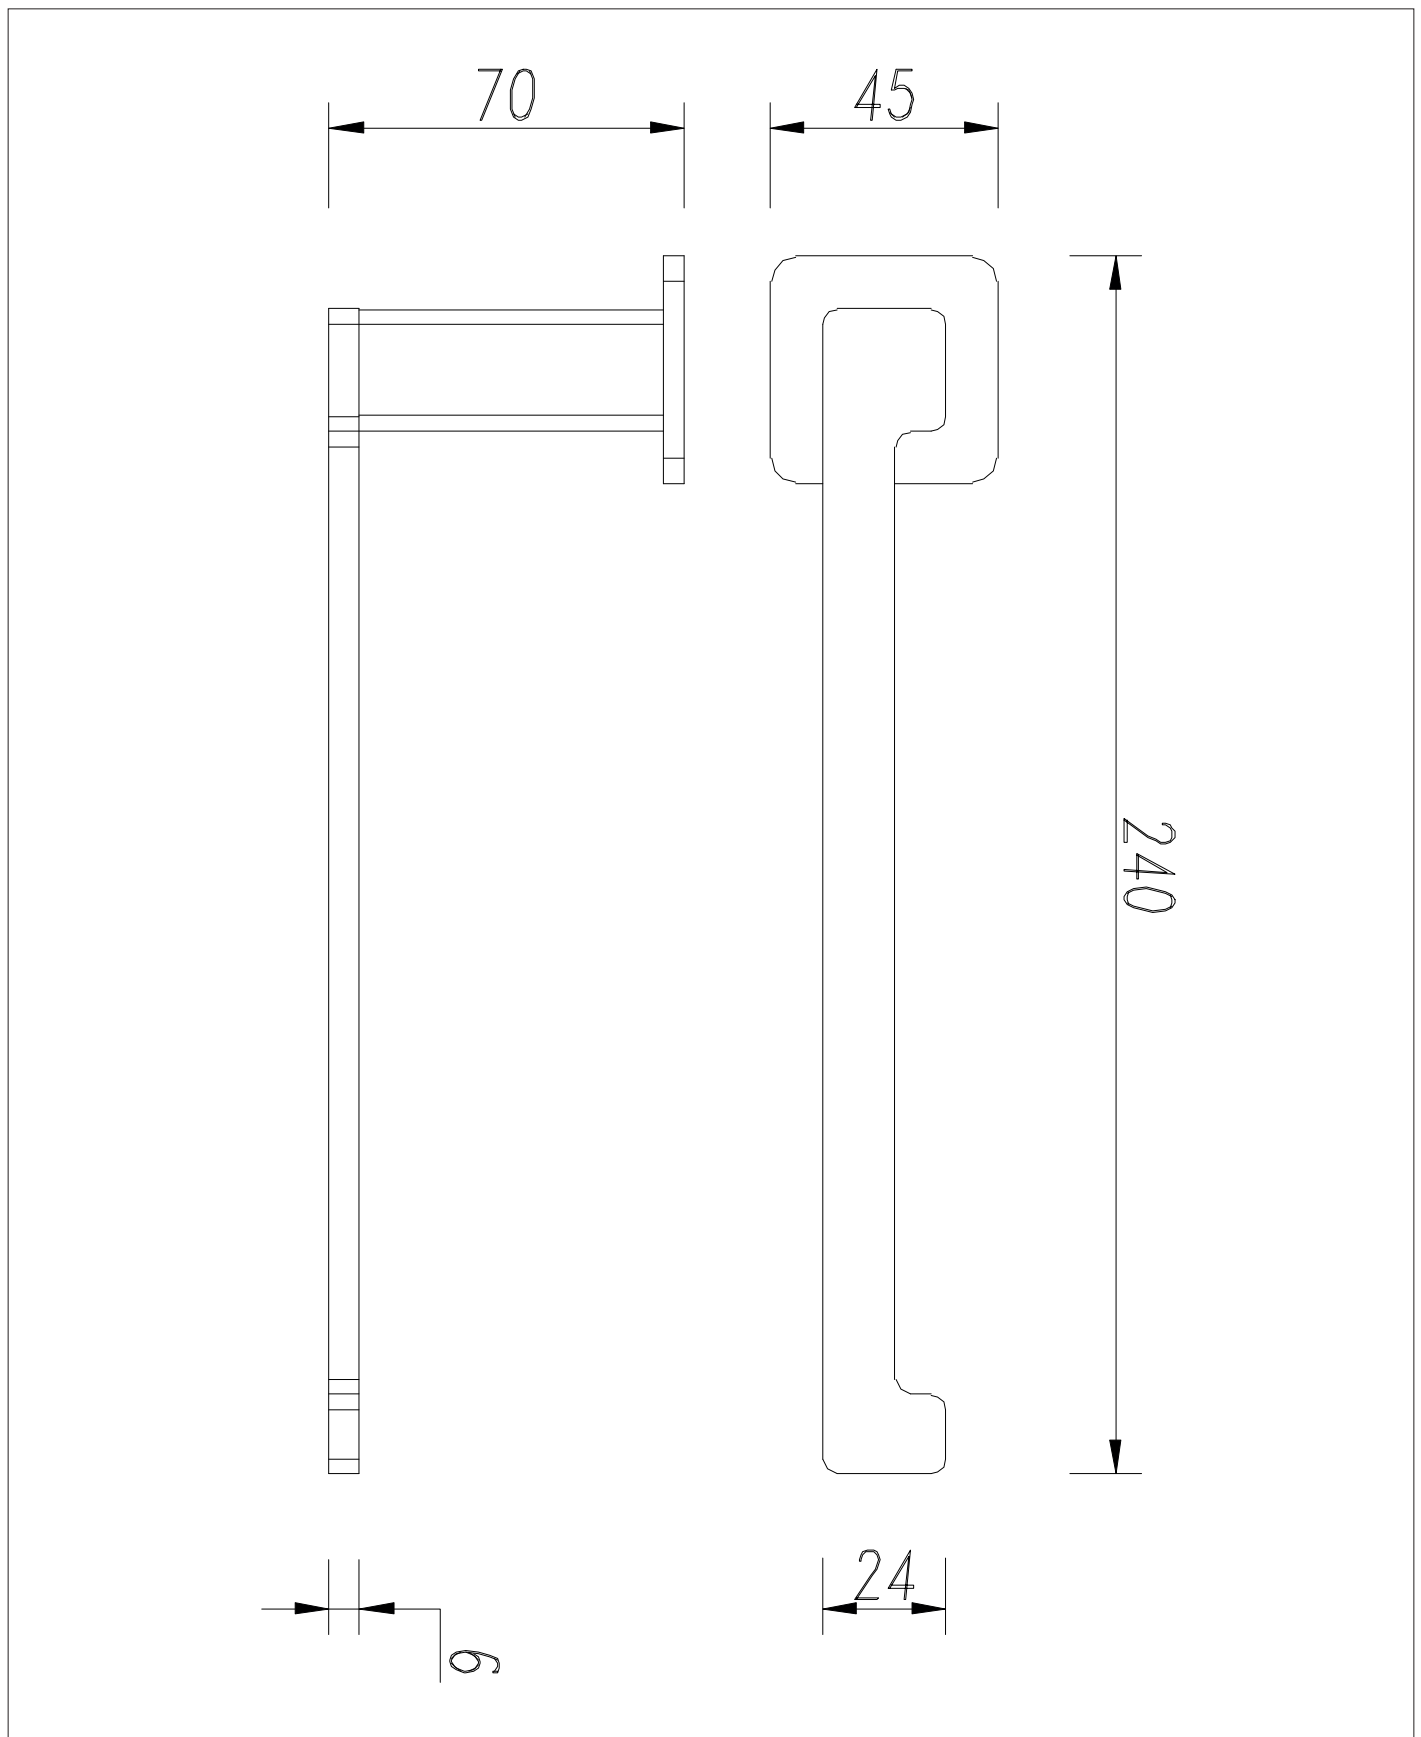

Nelson NL80230

PL Rysunek techniczny
EN Technical drawing
DE Technisches zeichen
RU Технический чертёж

OMNIRE

Enjoy home, every day.

* 5 9 0 1 8 6 7 7 9 2 3 6 *