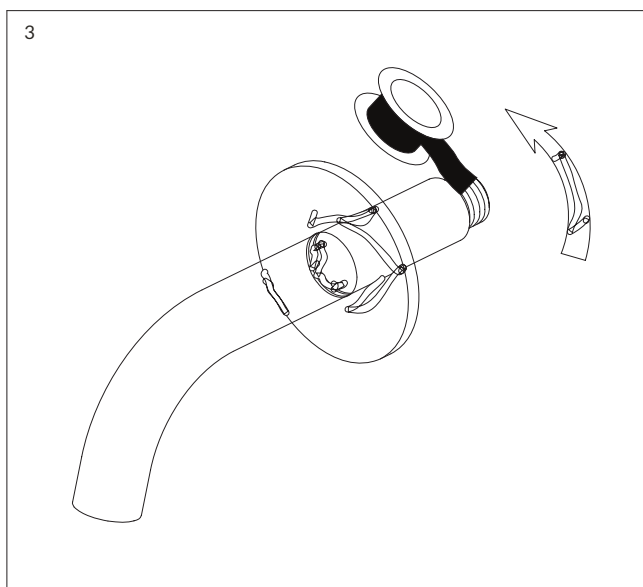

WDYGLB

Instrukcja montażu i konserwacji | Installation and maintenance | Montage- und Wartungsanleitung | Инструкция по установке и уходу

PL Powierzchnię produktów należy czyścić miękką ściereczką z dodatkiem łagodnego środka czyszczącego lub roztworu kwasu cytrynowego. Niewskazane jest stosowanie szorstkich materiałów ani żrących lub ścierających środków czyszczących, ponieważ mogą one spowodować uszkodzenia powłoki. Po więcej informacji i przydatnych wskazówek dotyczących dbania o produkty zapraszamy na omnires.com.