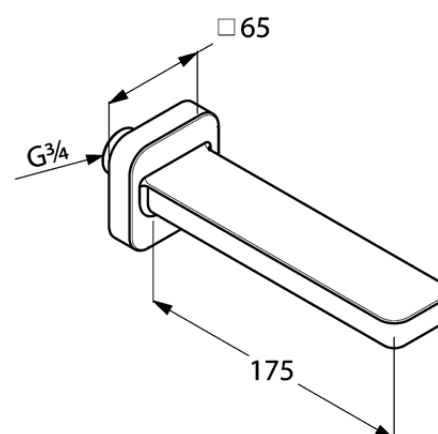

Produkt: **KLUDI E2**
wylewka wannowa DN 20

Numer artykułu: **49 503 05**

Powierzchnia: **chrom**

Opis produktu:

montaż naścienny
wysięg wylewki 175 mm
perlator s-pointer M 24 x 1
klasa przepływu D
oddzielny króciec przyłączeniowy G 3/4
do montażu wstępnego

Informacje dodatkowe:

Klasa przepływu D:
przepływ wody maksymalnie do 38 l/min. przy ciśnieniu w sieci 3 bar

Zdjęcie produktu

Rysunek