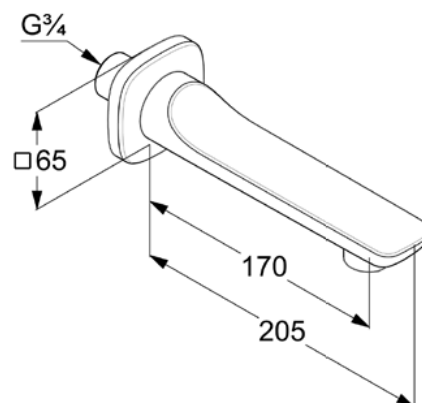

wysięg wylewki 170 mm

klasa przepływu C

perlator s-pointer M 24 x 1C

oddzielny króciec przyłączeniowy G 3/4

do montażu wstępnego

ZDJĘCIE PRODUKTU

RYSUNEK Z WYMIARAMI

DIAGRAM PRZEPIYWU