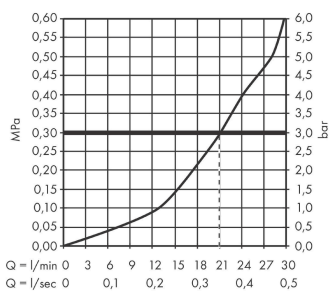

Wylewka wannowa

Wykonczenie : chrom Nr art. : 71410000

Opis

Cechy

- sposób montażu: G 3/4
- z rozetą
- zasięg: 195 mm
- montaż ścienny
- przepływ max. przy 3 bar: 21 l/min
- strumień: normalny

Szczegóły produktu

Cena bez VAT

380,00 PLN

Technologia

Zdjęcie produktu

Rysunek wymiarowy

Diagram przepływu

Wartości zużycia zostały zmierzone w praktyczny sposób za pomocą przynależnej armatury (termostat/mieszalnik/zawór podtynkowy).