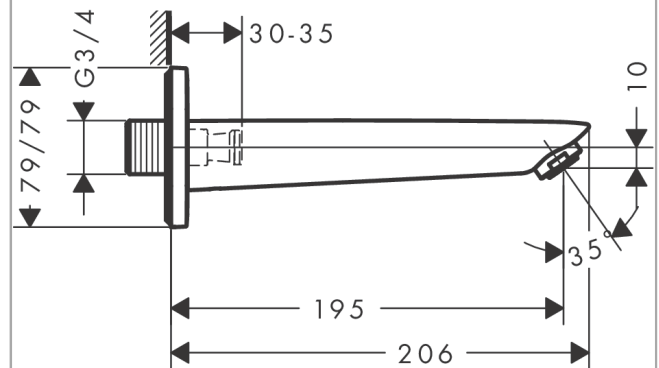

Wylewka wannowa

Wykonczenie : chrom Nr art. : 71410000

Opis

Cechy

- sposób montażu: G 3/4
- z rozetą
- zasięg: 195 mm
- montaż ścienny
- przepływ max. przy 3 bar: 21 l/min
- strumień: normalny

Szczegóły produktu

Cena bez VAT

380,00 PLN

Technologia

Zdjęcie produktu

Rysunek wymiarowy

Diagram przepływu

Wartości zużycia zostały zmierzone w praktyczny sposób za pomocą przynależnej armatury (termostat/mieszalnik/zawór podtynkowy).

Wylewka wannowa

Wykonanie : chrom Nr art. : 71410000

**Rysunek eksplozyjny**

Rok produkcji: >01/15

Wylewka wannowaWykonczenie : **chrom** Nr art. : **71410000****Lista części zamiennych**

Rok produkcji: >01/15

Poz.	Opis	Nr art.	PC	PU
1	Perlator M24x1 (30 l/min)	92360000	-	1
2	Kołek	97766000	-	1
3	Rozeta 79 / 79 mm	95283000	-	1
4	Nypel G ³ / ₄	92504000	-	1
5	O-Ring 13x2	98128000	-	1