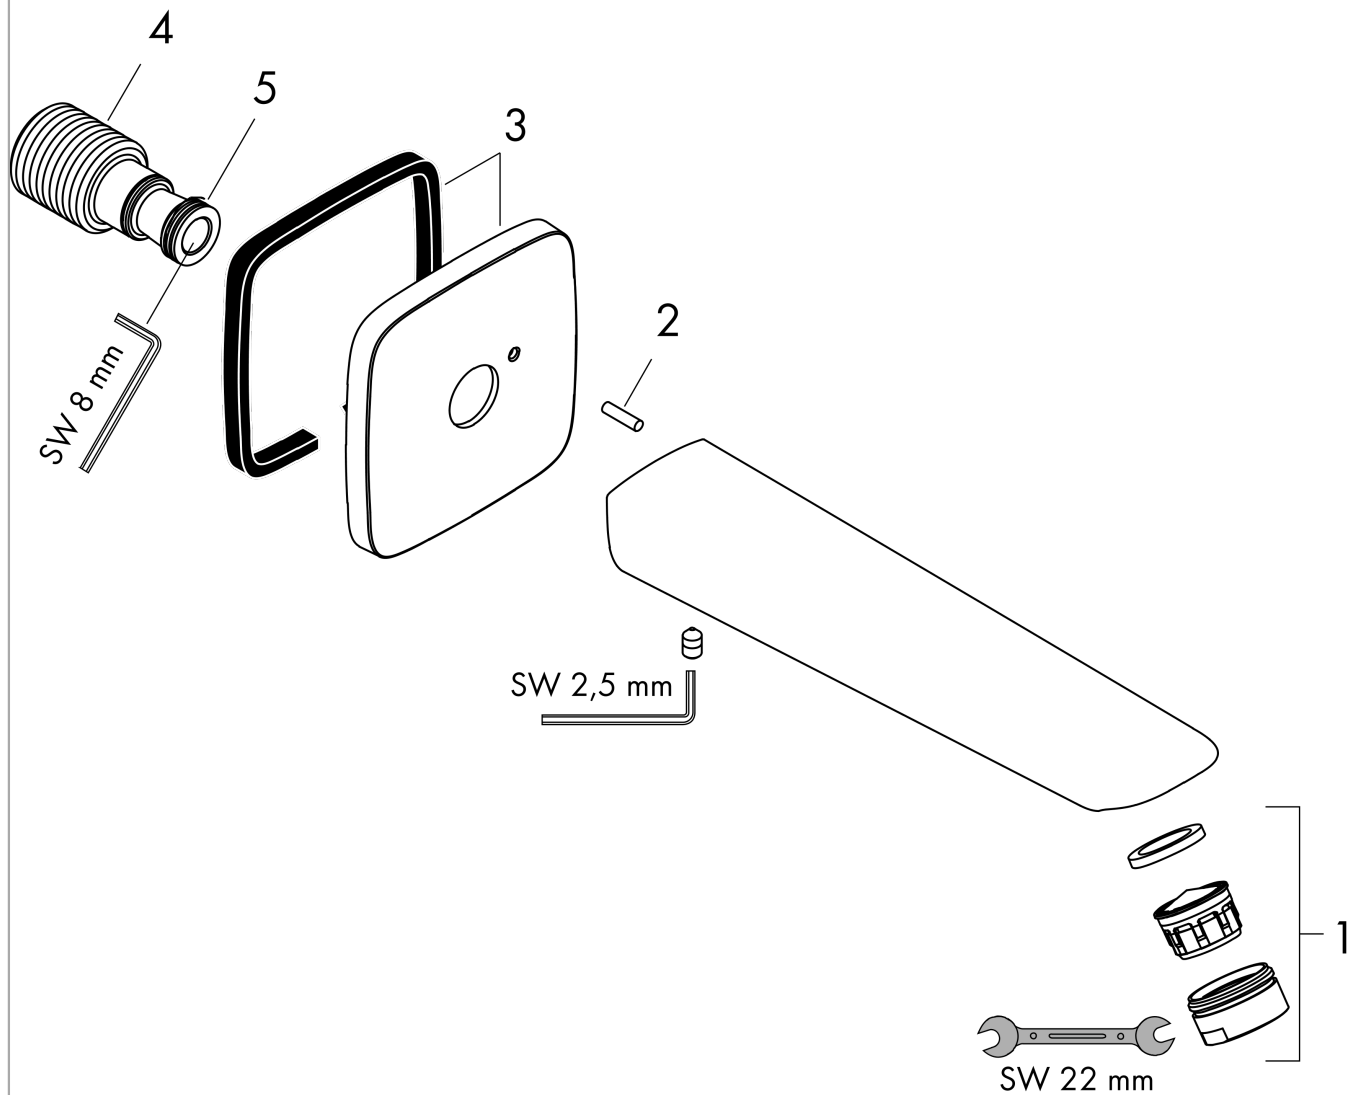

Wylewka wannowa

Wykonczenie : chrom Nr art. : 71410000

Opis

Cechy

- sposób montażu: G 3/4
- z rozetą
- zasięg: 195 mm
- montaż ścienny
- przepływ max. przy 3 bar: 21 l/min
- strumień: normalny

Szczegóły produktu

Cena bez VAT

380,00 PLN

Technologia

Zdjęcie produktu

Rysunek wymiarowy

Diagram przepływu

Wartości zużycia zostały zmierzone w praktyczny sposób za pomocą przynależnej armatury (termostat/mieszalnik/zawór podtynkowy).

Wylewka wannowa

Wykonanie : chrom Nr art. : 71410000

**Rysunek eksplozyjny**

Rok produkcji: >01/15

Wylewka wannowaWykonczenie : **chrom** Nr art. : **71410000****Lista części zamiennych**

Rok produkcji: >01/15

Poz.	Opis	Nr art.	PC	PU
1	Perlator M24x1 (30 l/min)	92360000	-	1
2	Kołek	97766000	-	1
3	Rozeta 79 / 79 mm	95283000	-	1
4	Nypel G ³ / ₄	92504000	-	1
5	O-Ring 13x2	98128000	-	1