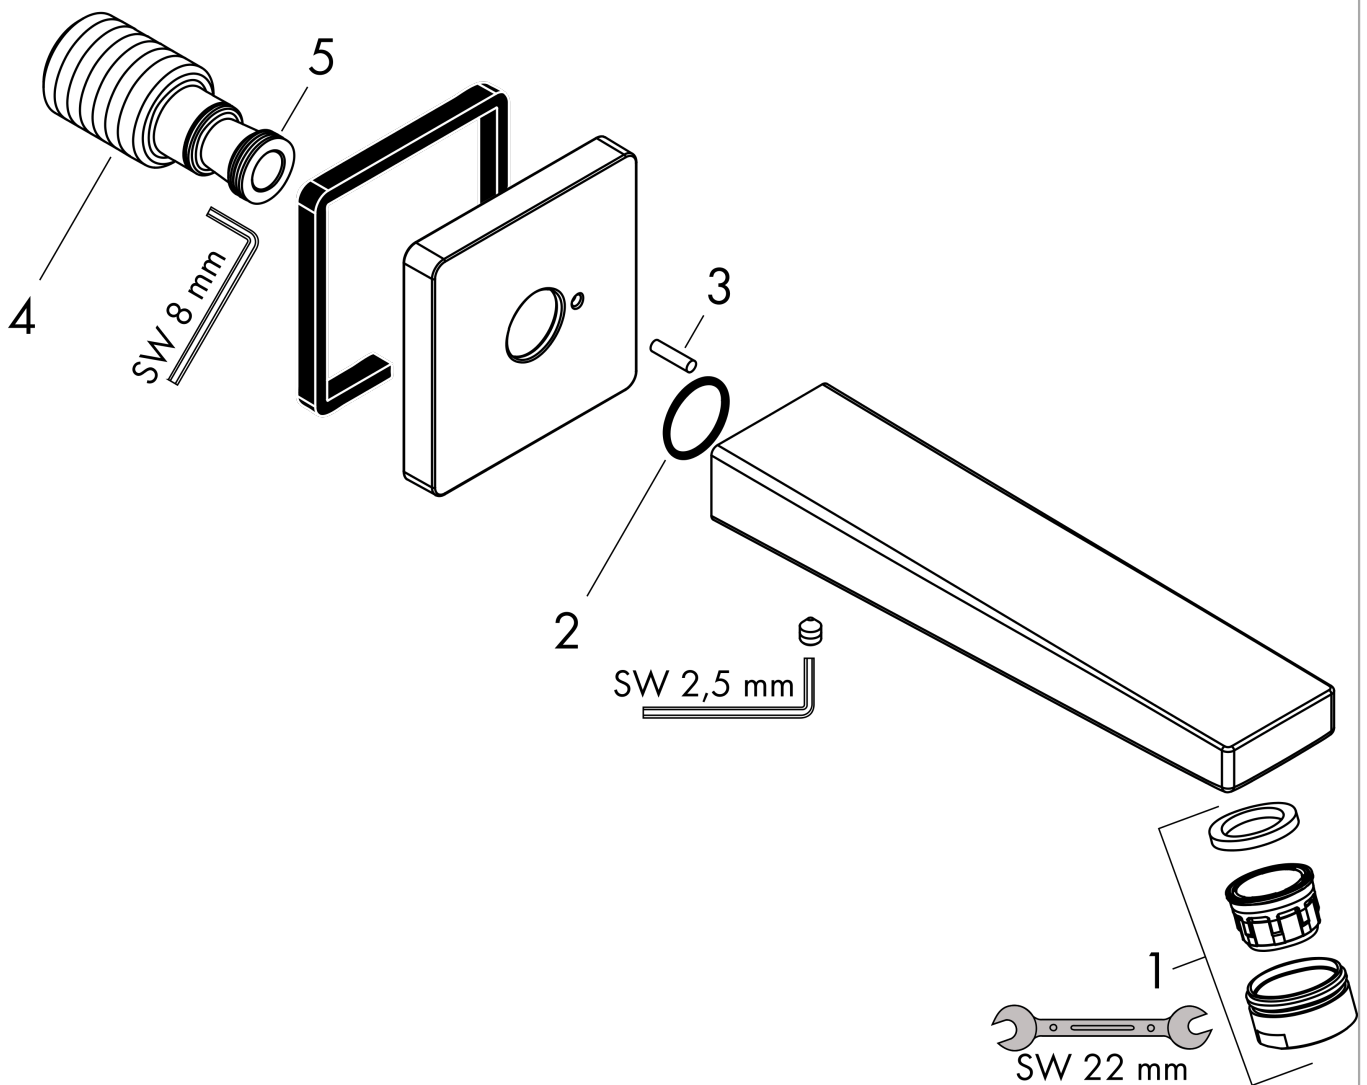

Metropol

Wylewka wannowa

Wykonczenie : chrom Nr art. : 32542000

Opis

Cechy

- sposób montażu: G 3/4
- zasięg: 167,5 mm
- montaż ścienny
- przepływ max. przy 3 bar: 21 l/min
- strumień: normalny

Szczegóły produktu

Cena bez VAT

948,00 PLN

Technologia

Zdjęcie produktu

Rysunek wymiarowy

Diagram przepływu

Wartości zużycia zostały zmierzone w praktyczny sposób za pomocą przynależnej armatury (termostat/mieszalnik/zawór podtynkowy).

Metropol
Wylewka wannowa
Wykonczenie : **chrom** Nr art. : **32542000**

Rysunek eksplozyjny

Rok produkcji: >04/17

Metropol
Wylewka wannowa
Wykonczenie : **chrom** Nr art. : **32542000**

Lista części zamiennych

Rok produkcji: >04/17

Poz.	Opis	Nr art.	PC	PU
1	Perlator M24x1 (30 l/min)	96512000	-	1
2	O-Ring 18x1,5	98231000	-	1
3	Kotek	97766000	-	1
4	Nypel G ³ / ₄	92504000	-	1
5	O-Ring 13x2	98128000	-	1