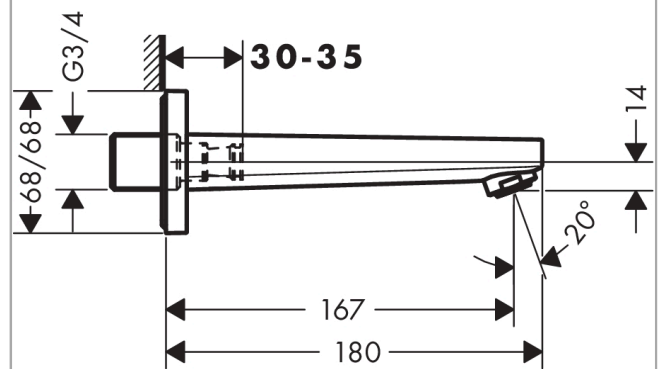

Metropol

Wylewka wannowa

Wykonczenie : chrom Nr art. : 32542000

Opis

Cechy

- sposób montażu: G 3/4
- zasięg: 167,5 mm
- montaż ścienny
- przepływ max. przy 3 bar: 21 l/min
- strumień: normalny

Szczegóły produktu

Cena bez VAT

948,00 PLN

Technologia

Zdjęcie produktu

Rysunek wymiarowy

Diagram przepływu

Wartości zużycia zostały zmierzone w praktyczny sposób za pomocą przynależnej armatury (termostat/mieszalnik/zawór podtynkowy).

Metropol
Wylewka wannowa
Wykonczenie : **chrom** Nr art. : **32542000**

Rysunek eksplozyjny

Rok produkcji: >04/17

Metropol
Wylewka wannowa
Wykonczenie : **chrom** Nr art. : **32542000**

Lista części zamiennych

Rok produkcji: >04/17

Poz.	Opis	Nr art.	PC	PU
1	Perlator M24x1 (30 l/min)	96512000	-	1
2	O-Ring 18x1,5	98231000	-	1
3	Kotek	97766000	-	1
4	Nypel G ³ / ₄	92504000	-	1
5	O-Ring 13x2	98128000	-	1