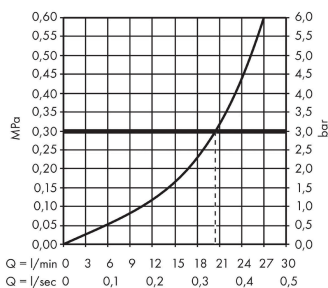

Metropol

Wylewka wannowa

Wykonczenie : chrom Nr art. : 32542000

Opis

Cechy

- sposób montażu: G 3/4
- zasięg: 167,5 mm
- montaż ścienny
- przepływ max. przy 3 bar: 21 l/min
- strumień: normalny

Szczegóły produktu

Cena bez VAT

948,00 PLN

Technologia

Zdjęcie produktu

Rysunek wymiarowy

Diagram przepływu

Wartości zużycia zostały zmierzone w praktyczny sposób za pomocą przynależnej armatury (termostat/mieszalnik/zawór podtynkowy).