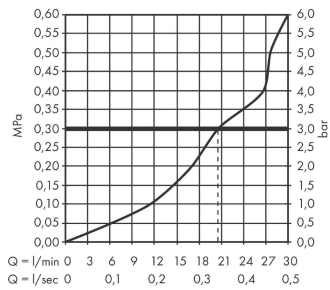

Metropol**Wylewka wannowa**

Wykonczenie : chrom Nr art. : 32543000

**Opis****Cechy**

- zasięg: 185 mm
- montaż ścienny
- przepływ max. przy 3 bar: 21 l/min
- strumień: wodospadowy

Szczegóły produktu

Cena bez VAT

1.423,00 PLN

Technologia**Nagrody za design****Zdjęcie produktu****Rysunek wymiarowy**

Metropol**Wylewka wannowa**

Wykonczenie : chrom Nr art. : 32543000

**Diagram przepływu**

Wartości zużycia zostały zmierzone w praktyczny sposób za pomocą przynależnej armatury (termostat/mieszalnik/zawór podtynkowy).