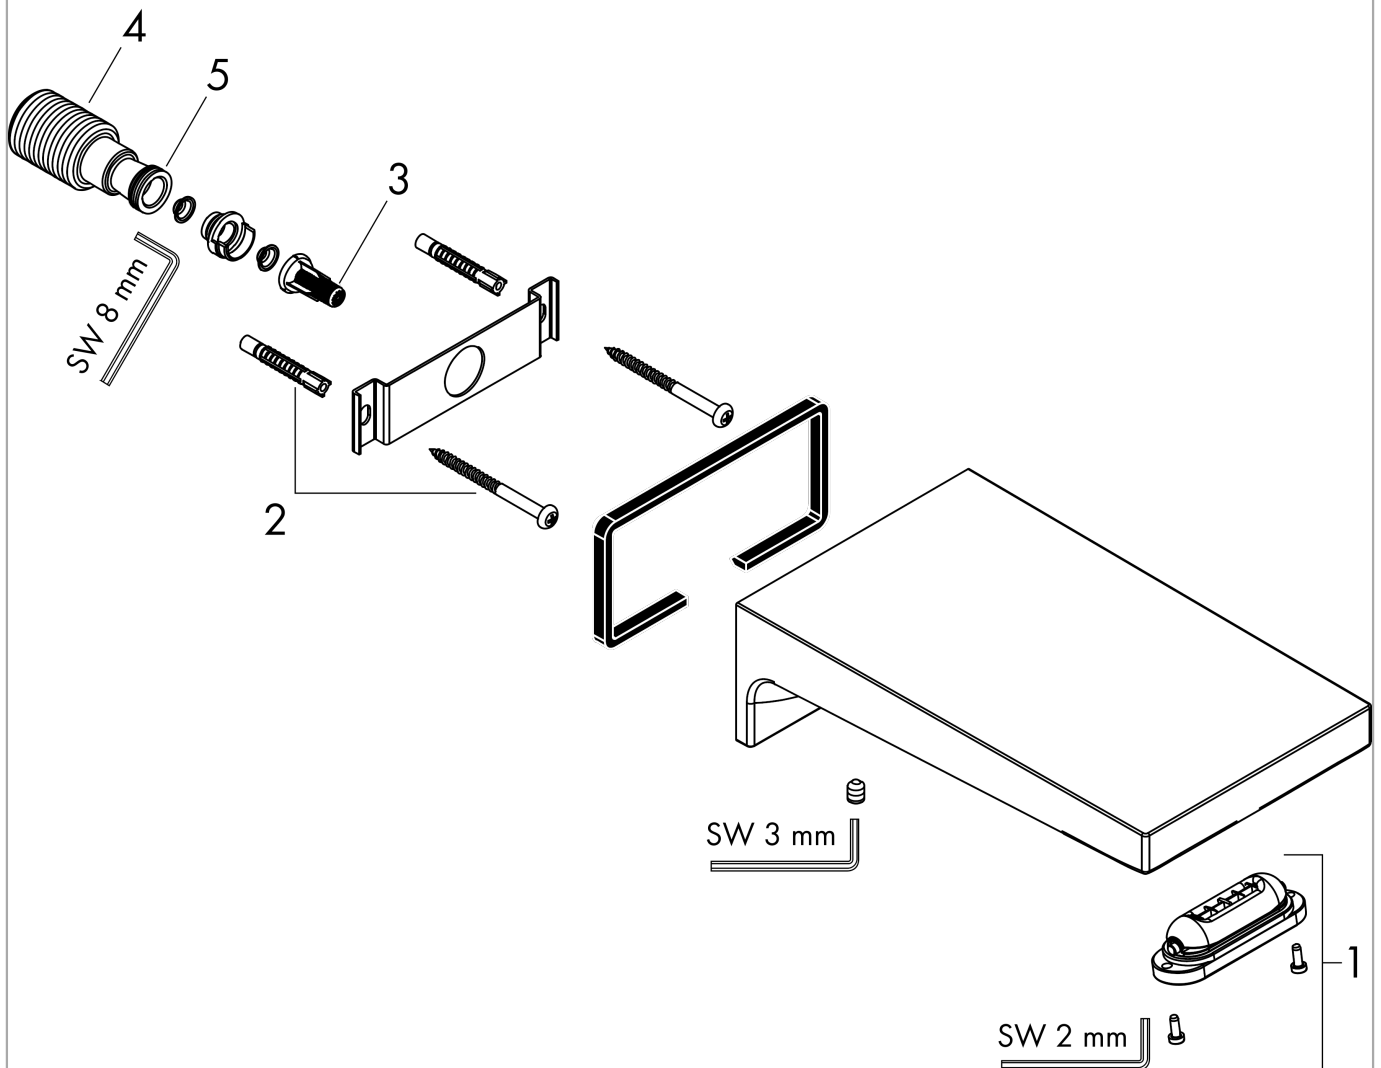

Metropol

Wylewka wannowa

Wykonczenie : **chrom**   Nr art. : **32543000**

Rysunek eksplozyjny

Rok produkcji: >04/17

Metropol

Wylewka wannowa

Wykonczenie : **chrom**   Nr art. : **32543000**

Lista części zamiennych

Rok produkcji: >04/17

Poz.	Opis	Nr art.	PC	PU
1	Końcówka formująca strumień	98561000	-	1
2	Zestaw montażowy	40915000	-	1
3	Wkład filtra	97708000	-	1
4	Nypel G³/₄	94286000	-	1
5	O-Ring 13x2	98128000	-	1