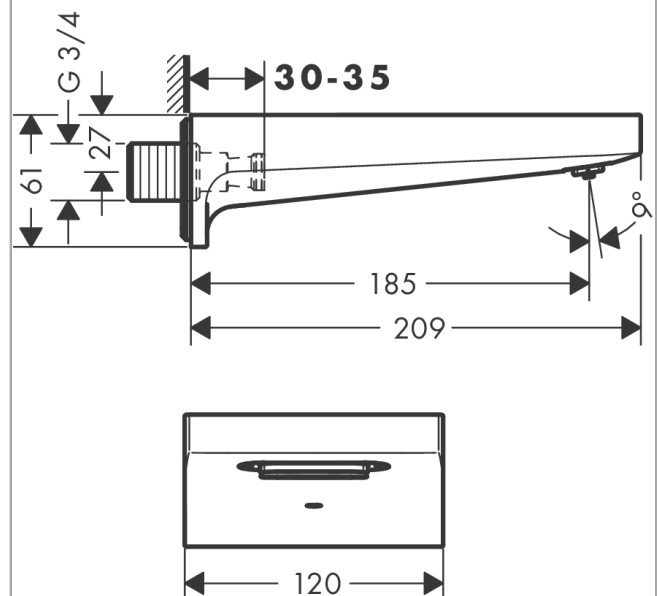

Metropol**Wylewka wannowa**

Wykonczenie : chrom Nr art. : 32543000

**Opis****Cechy**

- zasięg: 185 mm
- montaż ścienny
- przepływ max. przy 3 bar: 21 l/min
- strumień: wodospadowy

Szczegóły produktu

Cena bez VAT

1.423,00 PLN

Technologia**Nagrody za design****Zdjęcie produktu****Rysunek wymiarowy**

Metropol**Wylewka wannowa**

Wykonczenie : chrom Nr art. : 32543000

**Diagram przepływu**

Wartości zużycia zostały zmierzone w praktyczny sposób za pomocą przynależnej armatury (termostat/mieszalnik/zawór podtynkowy).

Metropol

Wylewka wannowa

Wykonczenie : **chrom** Nr art. : **32543000**

Rysunek eksplozyjny

Rok produkcji: >04/17

Metropol**Wylewka wannowa**Wykonczenie : **chrom** Nr art. : **32543000****Lista części zamiennych**

Rok produkcji: >04/17

Poz.	Opis	Nr art.	PC	PU
1	Końcówka formująca strumień	98561000	-	1
2	Zestaw montażowy	40915000	-	1
3	Wkład filtra	97708000	-	1
4	Nypel G ³ / ₄	94286000	-	1
5	O-Ring 13x2	98128000	-	1