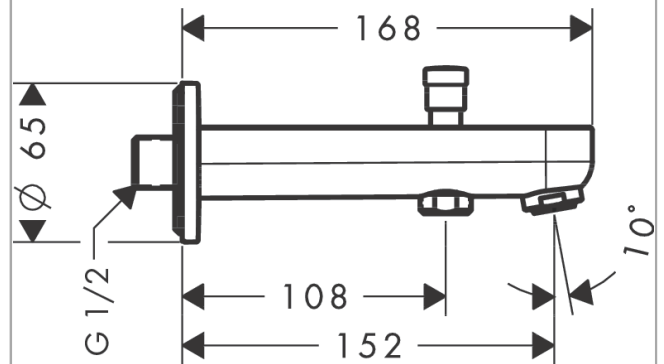

#### Cechy

- sposób montażu: G 1/2
- przełącznik ciśnieniowy
- z rozetą
- zasięg: 152 mm
- montaż ścienny
- przepływ max. przy 3 bar: 19 l/min
- z systemem zabezpieczającym

### Rysunek wymiarowy