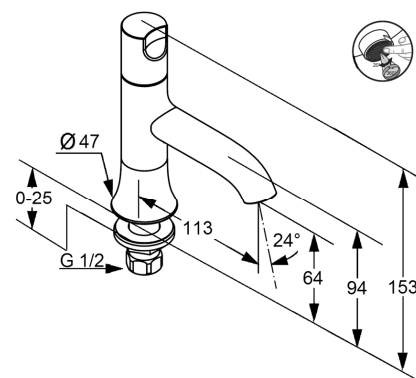

Produkt: **KLUDI**
zawór stojący DN 15

Numer artykułu: **38 116 05 30**

Powierzchnia: **05 - chrom**

Opis produktu:

uchwyt cylindryczny
montaż jednootworowy
klasa przepływu Z
perlator kaskadowy Cache M 18,5 x 1
głowica ceramiczna 90°
bez zestawu odpływowego
I grupa akustyczna

Informacje dodatkowe:

Klasa przepływu Z :
przepływ wody maksymalnie do 9 l/min. przy ciśnieniu w sieci 3 bar
np. dla wylewki wannowej
I grupa akustyczna:
maksymalnie do 20 dB przy ciśnieniu w sieci 3 bar

Zdjęcie produktu

Rysunek

Diagram przepływu