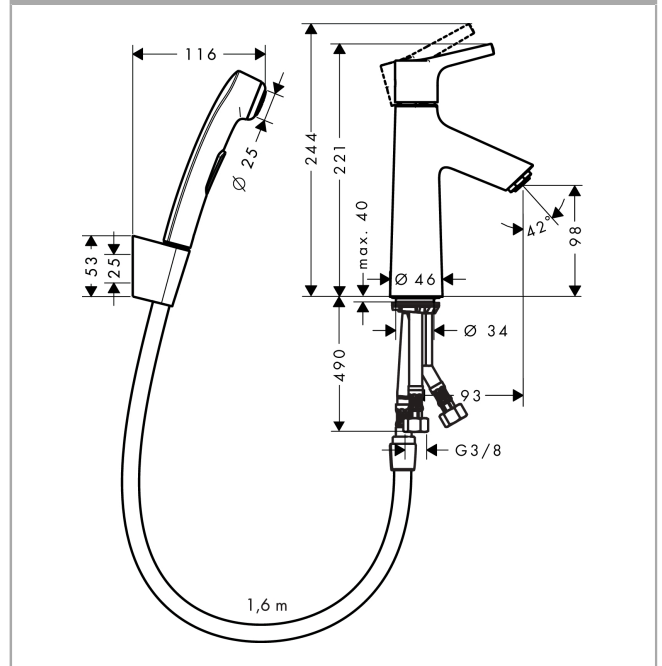

Talis S

Jednouchwytowa bateria umywalkowa z główką bidette i wężem 160 cm

Wykonczenie : chrom Nr art. : 72290000

Opis

Cechy

- w składzie: jednouchwytowa bateria umywalkowa, główka bidette, uchwyt prysznicowy, wąż prysznicowy, komplet odpływowi
- przepływ max. przy 3 bar: 5,7 l/min
- mieszacz ceramiczny
- może współpracować z przepływowymi podgrzewaczami wody
- zawór odpływowi Push-Open G 1 ¼
- materiał odpływu: syntetyczny

Szczegóły produktu

Cena bez VAT

882,00 PLN

Technologia

Zdjęcie produktu

Rysunek wymiarowy

Diagram przepływu

- ① Wydajno## przepływu przez mieszacz
- ② Wydajno## przepływu przez prysznic r#czny

Talis S

Jednouchwyłowa bateria umywalkowa z główką bidette i węzem 160 cm

Wykonczenie : **chrom** Nr art. : **72290000**

Rysunek eksplozyjny

Rok produkcji: >01/16

Talis S**Jednouchwykowa bateria umywalkowa z główką bidette i węzem 160 cm**Wykonczenie : **chrom** Nr art. : **72290000****Lista części zamiennych**

Rok produkcji: >01/16

Poz.	Opis	Nr art.	PC	PU
1	Uchwyt	92626000	-	1
2	Zatyczka śruby mocującej	95704000	-	1
3	Nakładka	92625000	-	1
4	Nakrętka	92627000	-	1
5	O-Ring 27x1,5	92527000	-	1
6	Kartusz kompletny	97685000	-	1
7	Uszczelka	98865000	-	1
8	Adapter kartusza	92628000	-	1
9	O-Ring 23x2	98398000	-	1
10	Perlator M24x1 (15 l/min)	92510000	-	1
11	Śruba M8 x 68	97736000	-	1
12	Uszczelka Ø 42	98722000	-	1
13	Zestaw mocujący	96016000	-	1
14	Wąż przyłączeniowy 600 mm M8x0,75 G3/8	96556000	-	1
15	O-Ring 7x1,5	98422000	-	1
16	Wąż prysznicowy Isiflex'B 1,60 m	28276000	-	1
17	Uszczelka z filtrem	94246000	-	1
18	Główka prysznicowa	96907000	-	1
19	Prowadzenie	98918000	-	1
a	zawór odpływowy Push-Open	50105000	-	1
b	Uszczelka Ø 45	98996000	-	1