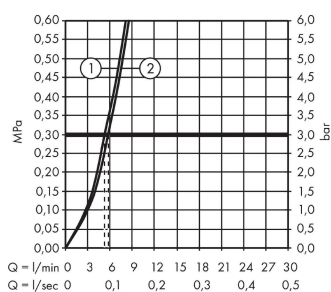

Talis S

Jednouchwytowa bateria umywalkowa z główką bidette i wężem 160 cm

Wykonczenie : chrom Nr art. : 72290000

Opis

Cechy

- w składzie: jednouchwytowa bateria umywalkowa, główka bidette, uchwyt prysznicowy, wąż prysznicowy, komplet odpływowi
- przepływ max. przy 3 bar: 5,7 l/min
- mieszacz ceramiczny
- może współpracować z przepływowymi podgrzewaczami wody
- zawór odpływowi Push-Open G 1 ¼
- materiał odpływu: syntetyczny

Szczegóły produktu

Cena bez VAT

882,00 PLN

Technologia

Zdjęcie produktu

Rysunek wymiarowy

Diagram przepływu

- ① Wydajno## przepływu przez mieszacz
- ② Wydajno## przepływu przez prysznic r#czny