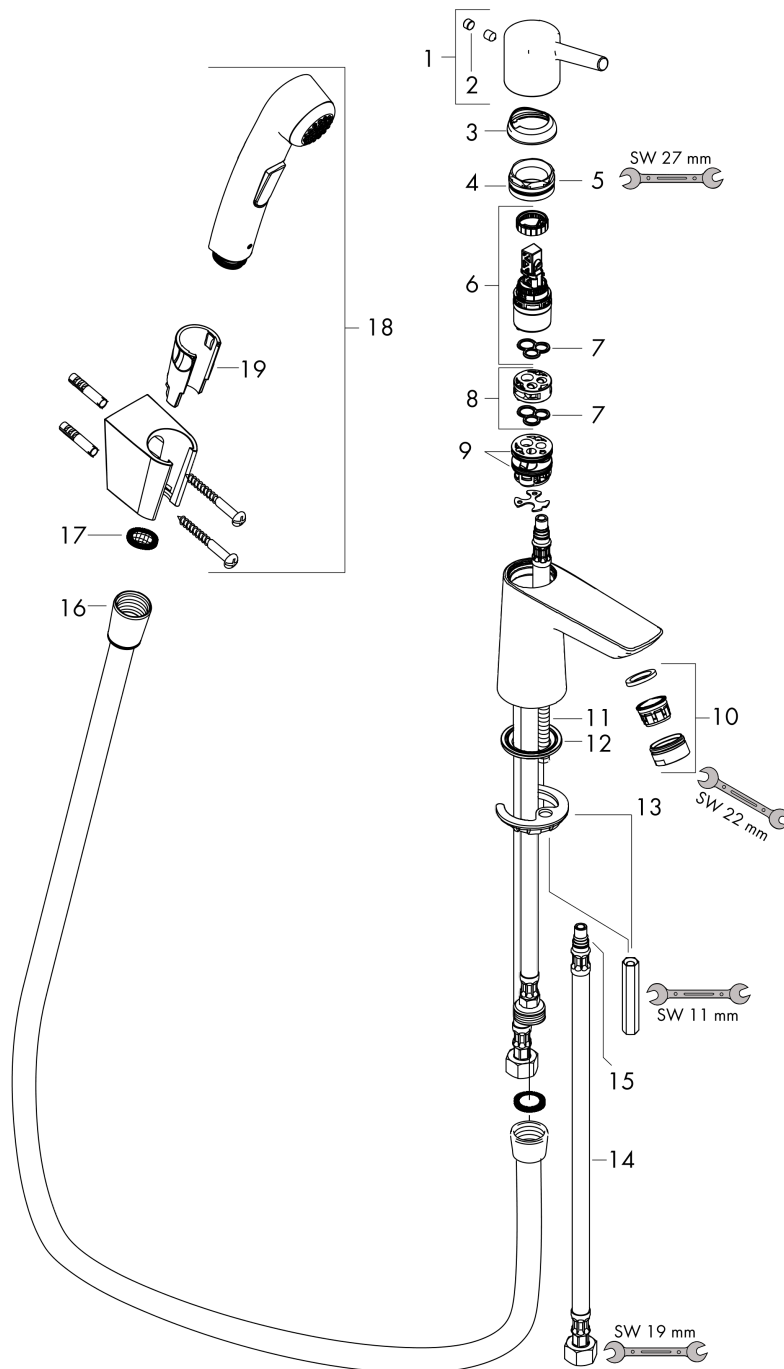

Talis S

Jednouchwytowa bateria umywalkowa z główką bidette i wężem 160 cm

Wykonczenie : chrom Nr art. : 72290000

Opis

Cechy

- w składzie: jednouchwytowa bateria umywalkowa, główka bidette, uchwyt prysznicowy, wąż prysznicowy, komplet odpływowi
- przepływ max. przy 3 bar: 5,7 l/min
- mieszacz ceramiczny
- może współpracować z przepływowymi podgrzewaczami wody
- zawór odpływowi Push-Open G 1 ¼
- materiał odpływu: syntetyczny

Szczegóły produktu

Cena bez VAT

882,00 PLN

Technologia

Zdjęcie produktu

Rysunek wymiarowy

Diagram przepływu

- ① Wydajno## przepływu przez mieszacz
- ② Wydajno## przepływu przez prysznic r#czny

Talis S

Jednouchwyłowa bateria umywalkowa z główką bidette i węzem 160 cm

Wykonczenie : **chrom** Nr art. : **72290000**

Rysunek eksplozyjny

Rok produkcji: >01/16

Talis S**Jednouchwykowa bateria umywalkowa z główką bidette i węzem 160 cm**Wykonczenie : **chrom** Nr art. : **72290000****Lista części zamiennych**

Rok produkcji: >01/16

Poz.	Opis	Nr art.	PC	PU
1	Uchwyt	92626000	-	1
2	Zatyczka śruby mocującej	95704000	-	1
3	Nakładka	92625000	-	1
4	Nakrętka	92627000	-	1
5	O-Ring 27x1,5	92527000	-	1
6	Kartusz kompletny	97685000	-	1
7	Uszczelka	98865000	-	1
8	Adapter kartusza	92628000	-	1
9	O-Ring 23x2	98398000	-	1
10	Perlator M24x1 (15 l/min)	92510000	-	1
11	Śruba M8 x 68	97736000	-	1
12	Uszczelka Ø 42	98722000	-	1
13	Zestaw mocujący	96016000	-	1
14	Wąż przyłączeniowy 600 mm M8x0,75 G3/8	96556000	-	1
15	O-Ring 7x1,5	98422000	-	1
16	Wąż prysznicowy Isiflex'B 1,60 m	28276000	-	1
17	Uszczelka z filtrem	94246000	-	1
18	Główka prysznicowa	96907000	-	1
19	Prowadzenie	98918000	-	1
a	zawór odpływowy Push-Open	50105000	-	1
b	Uszczelka Ø 45	98996000	-	1