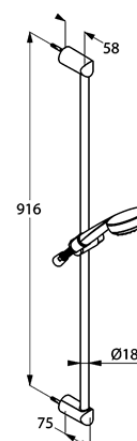

Produkt: **KLUDI LOGO 1S**
zestaw natryskowy

Numer artykułu: **68 190 05-00**

Powierzchnia: **chrom**

Opis produktu:

L = 900 mm

pręt ścienny

rączka natrysku KLUDI LOGO 1S DN 15

strumień deszczowy

z systemem szybkiego usuwania kamienia wapiennego

wąż natryskowy KLUDI LOGOFLEX

G 1/2 x G 1/2 x 1600 mm

z nakrętkami stożkowymi

Zdjęcie produktu

Rysunek

Diagram przepływu