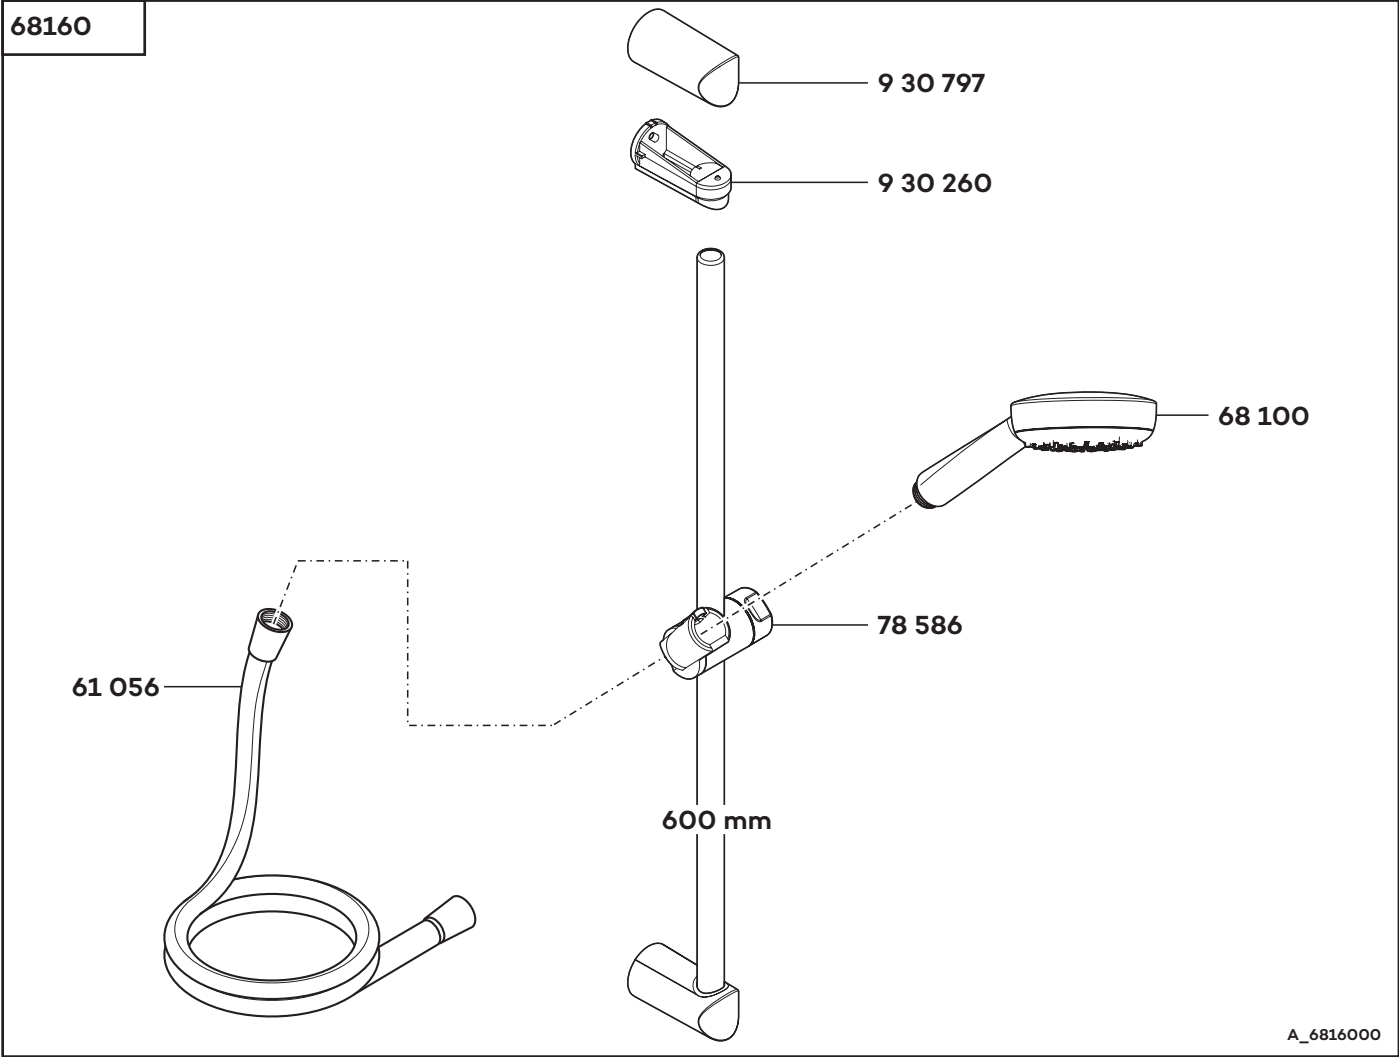

KLUDI LOGO

68160

| 68160 | Brause-Set | shower set | doucheset |
|---------|----------------|---------------|-----------------------------------|
| 61 056 | Brauseschlauch | shower hose | doucheschlang |
| 68 100 | Handbrause 1S | handshower 1S | handdouche 1S |
| 78 586 | Gleitschieber | Glider | glijstuk |
| 930 260 | Wandhalter | wall hook | wandhouder |
| 930 797 | Gehäuse | Body | buis, boven individueel kruisbaar |