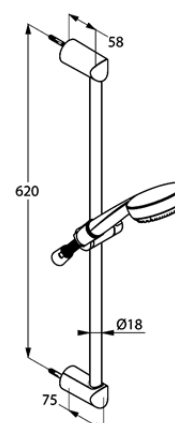

Produkt: **KLUDI LOGO 3S**
zestaw natryskowy

Numer artykułu: **68 360 05-00**

Powierzchnia: **chrom**

Opis produktu:

L = 600 mm

pręt ścienny

rączka natrysku KLUDI LOGO 3S DN 15

trzy rodzaje strumienia:

strumień deszczowy

strumień miękki

strumień masujący

z systemem szybkiego usuwania kamienia wapiennego

wąż natryskowy KLUDI LOGOFLEX

G 1/2 x G 1/2 x 1600 mm

z nakrętkami stożkowymi

Zdjęcie produktu

Rysunek

Diagram przepływu