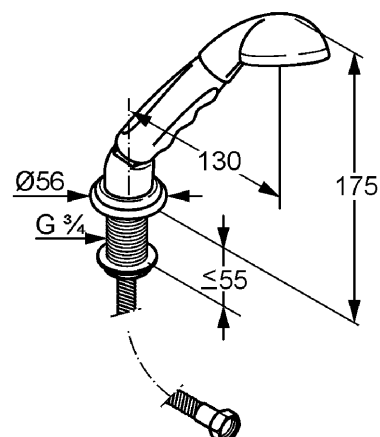

Produkt: **KLUDI ADLON**
zestaw natryskowy

Numer artykułu: 27 051 ..

Powierzchnia: 05 - chrom
45 - mosiądz

Opis produktu:

montaż stojący
klasa przepływu B
zestaw składa się z:
rączki natrysku KLUDI ADLON
przewodnicy węża
węża natryskowego 2000 mm
I grupa akustyczna

Informacje dodatkowe:

Klasa przepływu B:
przepływ wody maksymalnie do 25 l/min. przy ciśnieniu w sieci 3 bar

I grupa akustyczna:
maksymalnie do 20 dB przy ciśnieniu w sieci 3 bar

Zdjęcie produktu

Rysunek