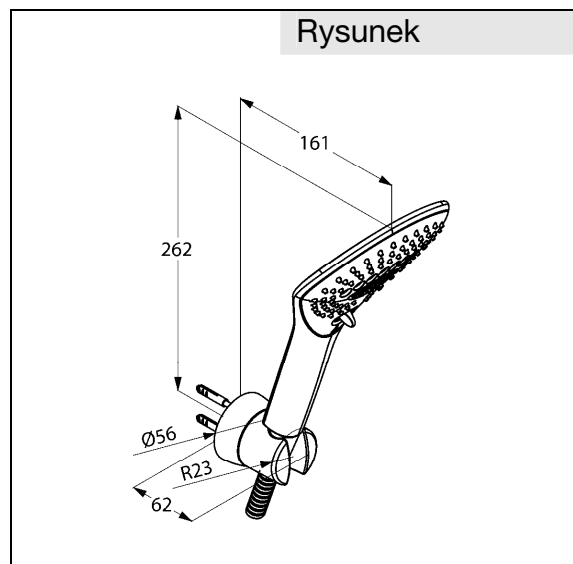

Diagram przepływu