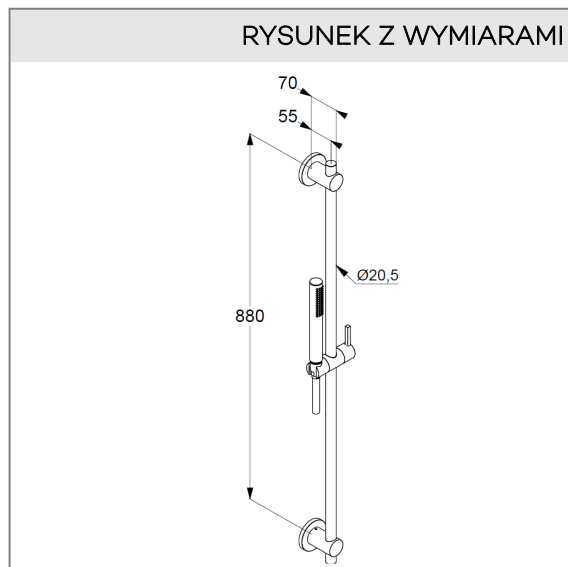

L = 900 mm

pręt ścienny - metalowy

suwak z regulacją w pionie i w poziomie

rączka natrysku DN 15

strumień deszczowy

przepływ wody 15 l/min przy ciśnieniu 3 bar

z systemem szybkiego usuwania kamienia wapiennego

sitko wychwytyjące zanieczyszczenia

wąż natryskowy KLUDI SUPARAFLEX SILVER

obustronnie odporny na skręcanie

G 1/2 x G 1/2 x 1600 mm

osłona z tworzywa sztucznego

z nakrętkami stożkowymi

ze śrubami i kołkami rozporowymi

ZDJĘCIE PRODUKTU

RYСУNEK Z WYMIARAMI

DIAGRAM PRZEPEŁYWU