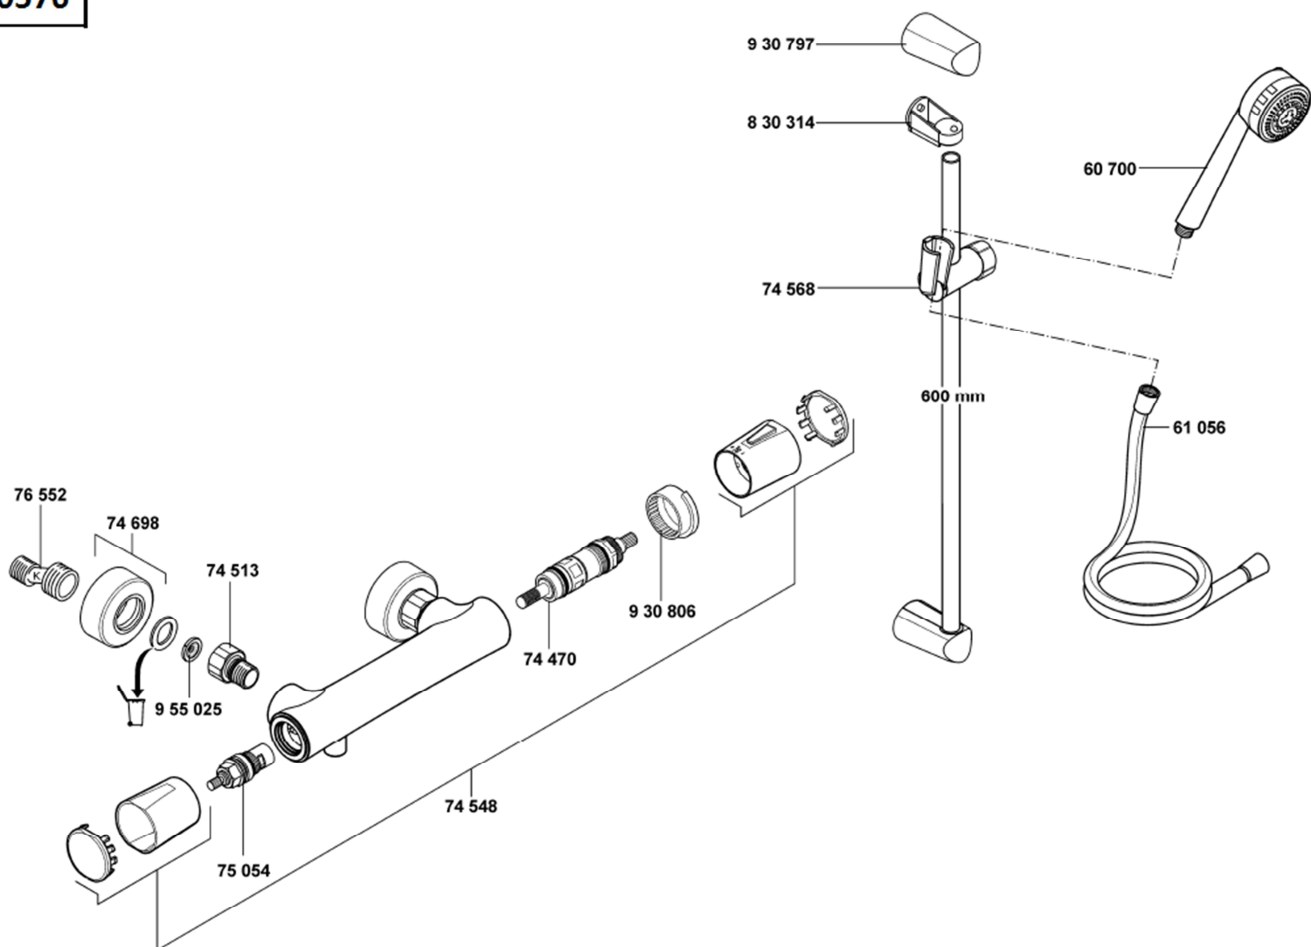

KLUDI ZENTA

60576

60576

Shower Duo DN 15

74 470 Temperaturregeleinheit
 74 513 Wandarmaturanschluss
 74 548 Griffset, KLUDI ZENTA
 74 698 Rosette
 75 054 Keramik-Oberteil G 1/2, 90°
 76 552 S-Anschluss
 930 806 Justierbuchse
 955 025 Schmutzfangsieb
 60 700 Handbrause 2S
 61 056 Brauseschlauch
 74 568 Gleitschieber
 830 314 Wandhalter
 930 797 Gehäuse

Shower Duo DN 15

temperature control valve
 wall-fitting connection
 handle set, KLUDI ZENTA
 wall flange
 ceramic headpart G 1/2, 90°
 S union
 sleeve
 dirt-catcher sieve
 handshower 2S
 shower hose
 Glider
 wall hook
 Body

Shower Duo 1/2"

temperatuurregeleenheid
 wandmengkraan aansluiting
 grepenset, KLUDI ZENTA
 rozet
 keramisch bovendeeel G 1/2, 90°
 S-koppeling
 blokkeringshuls
 vuilvangzeef
 handdouche 2S
 doucheslang
 glijstuk
 wandhouder
 buis, boven individueel kruisbaar