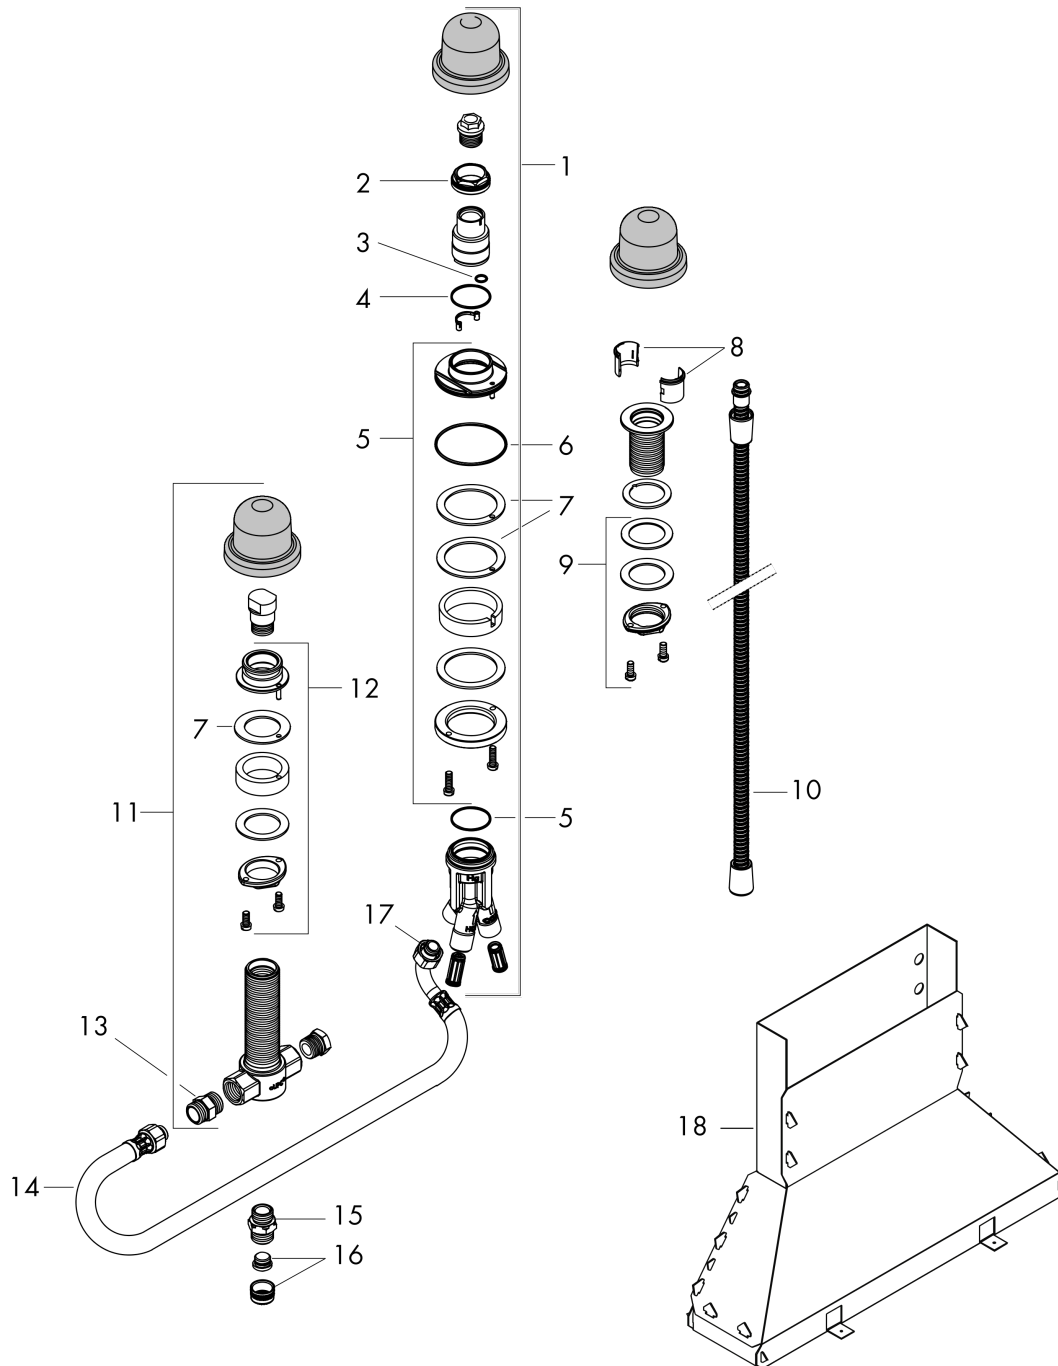

**Zestaw podstawowy do 3-otworowej, jednouchwytywowej baterii montowanej na brzegu wanny**  
 Wykonczenie : brak danych Nr art. : 13439180

**Opis**

**Cechy**

- w składzie: zestaw podstawowy, uchwyt prysznicowy, wąż prysznicowy
- maksymalna długość wyciągania węża: 1,60 m
- konieczny otwór serwisowy

**Szczegóły produktu**

Cena bez VAT

1.550,00 PLN

**Zdjęcie produktu**

**Rysunek wymiarowy**

**Zestaw podstawowy do 3-otworowej, jednouchwytywowej baterii montowanej na brzegu wanny**  
 Wykonczenie : brak danych Nr art. : 13439180

**Rysunek eksplozyjny**

Rok produkcji: >04/14

**Zestaw podstawowy do 3-otworowej, jednouchwytywowej baterii montowanej na brzegu wanny**

Wykonczenie : brak danych Nr art. : 13439180

## Lista części zamiennych

Rok produkcji: &gt;04/14

Poz.	Opis	Nr art.	PC	PU
1	Zawór stop kompletny	95809000	-	1
2	Nakrętka	97209000	-	1
3	O-Ring 9x1,5	98117000	-	1
4	O-Ring 35x1,5	92114000	-	1
5	Zestaw mocujący	95808000	-	1
6	O-Ring 62x2	92226000	-	1
7	Uszczelka	92582000	-	1
8	Wkładka do uchwytu prysznicowego	96942000	-	1
9	Zestaw mocujący (Ø 32)	13961000	-	1
10	Wąż prysznicowy	97161000	-	1
11	Obudowa przełącznika	96125000	-	1
12	Zestaw mocujący wylewki baterii czterotworowej	96080000	-	1
13	Nypel	97719000	-	1
14	Wąż przyłączeniowy 800 mm G½ x G½	25963000	-	1
15	O-Ring 17x2,5	98387000	-	1
16	Korek	97568000	-	1
17	O-Ring 11x2	98127000	-	1
18	Secuflexbox	28389000	-	1