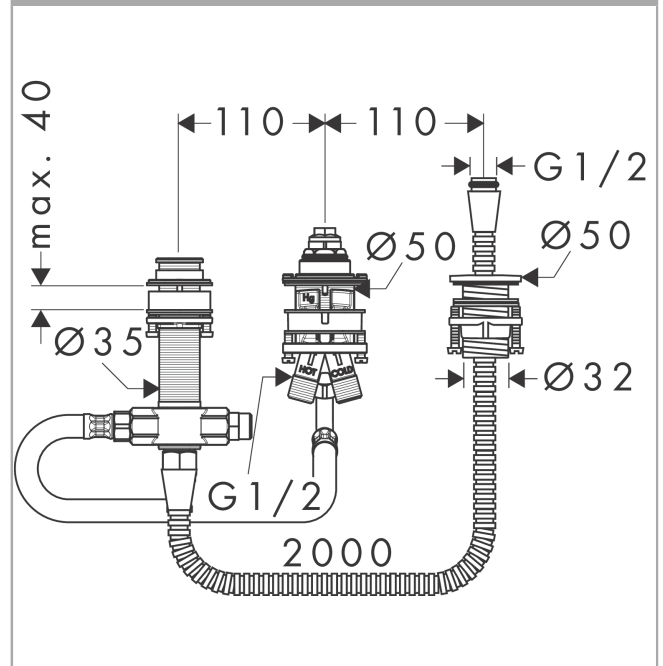

**Zestaw podstawowy do 3-otworowej, jednouchwytywowej baterii montowanej na brzegu wanny**  
 Wykonczenie : brak danych Nr art. : 13439180

**Opis**

**Cechy**

- w składzie: zestaw podstawowy, uchwyt prysznicowy, wąż prysznicowy
- maksymalna długość wyciągania węża: 1,60 m
- konieczny otwór serwisowy

**Szczegóły produktu**

Cena bez VAT

1.550,00 PLN

**Zdjęcie produktu**

**Rysunek wymiarowy**

**Zestaw podstawowy do 3-otworowej, jednouchwytywowej baterii montowanej na brzegu wanny**  
 Wykonczenie : brak danych Nr art. : 13439180

**Rysunek eksplozyjny**

Rok produkcji: >04/14

**Zestaw podstawowy do 3-otworowej, jednouchwytywowej baterii montowanej na brzegu wanny**

Wykonczenie : brak danych Nr art. : 13439180

## Lista części zamiennych

Rok produkcji: &gt;04/14

Poz.	Opis	Nr art.	PC	PU
1	Zawór stop kompletny	95809000	-	1
2	Nakrętka	97209000	-	1
3	O-Ring 9x1,5	98117000	-	1
4	O-Ring 35x1,5	92114000	-	1
5	Zestaw mocujący	95808000	-	1
6	O-Ring 62x2	92226000	-	1
7	Uszczelka	92582000	-	1
8	Wkładka do uchwytu prysznicowego	96942000	-	1
9	Zestaw mocujący (Ø 32)	13961000	-	1
10	Wąż prysznicowy	97161000	-	1
11	Obudowa przełącznika	96125000	-	1
12	Zestaw mocujący wylewki baterii czterotworowej	96080000	-	1
13	Nypel	97719000	-	1
14	Wąż przyłączeniowy 800 mm G½ x G½	25963000	-	1
15	O-Ring 17x2,5	98387000	-	1
16	Korek	97568000	-	1
17	O-Ring 11x2	98127000	-	1
18	Secuflexbox	28389000	-	1