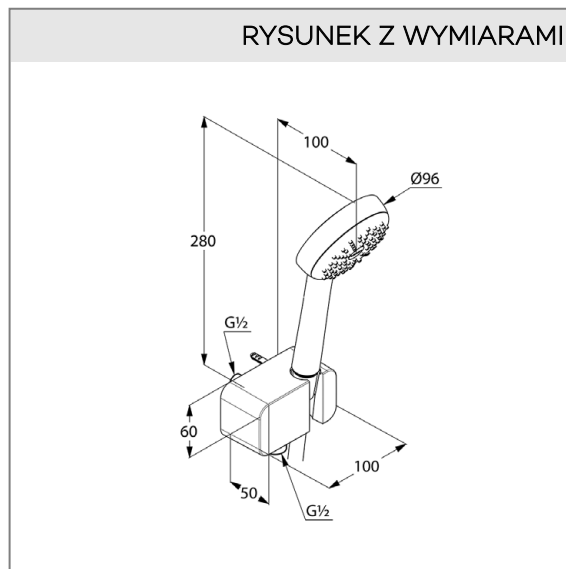

KLUDI LOGO

zestaw wannowo-natryskowy 1S

Nr artykułu:

68 670 05-00

Powierzchnia:

chrom

Opis produktu:

zestaw wannowo-natryskowy 1S
rączka natrysku KLUDI LOGO 1S DN 15
strumień deszczowy
przepływ wody 23 l/min przy ciśnieniu 3 bar
z systemem szybkiego usuwania kamienia wapiennego
wąż natryskowy KLUDI SUPARAFLEX SILVER
G 1/2 x G 1/2 x 1250 mm
z nakrętkami stożkowymi
przyłącze kątowe do węża natryskowego ze
ściennym uchwytem natryskowym DN 15
zawór zwrotny
ze śrubami i kołkami rozporowymi
odprowadzenie natrysku G 1/2

ZDJĘCIE PRODUKTU

RYСУNEK Z WYMIARAMI

DIAGRAM PRZEPŁYWU