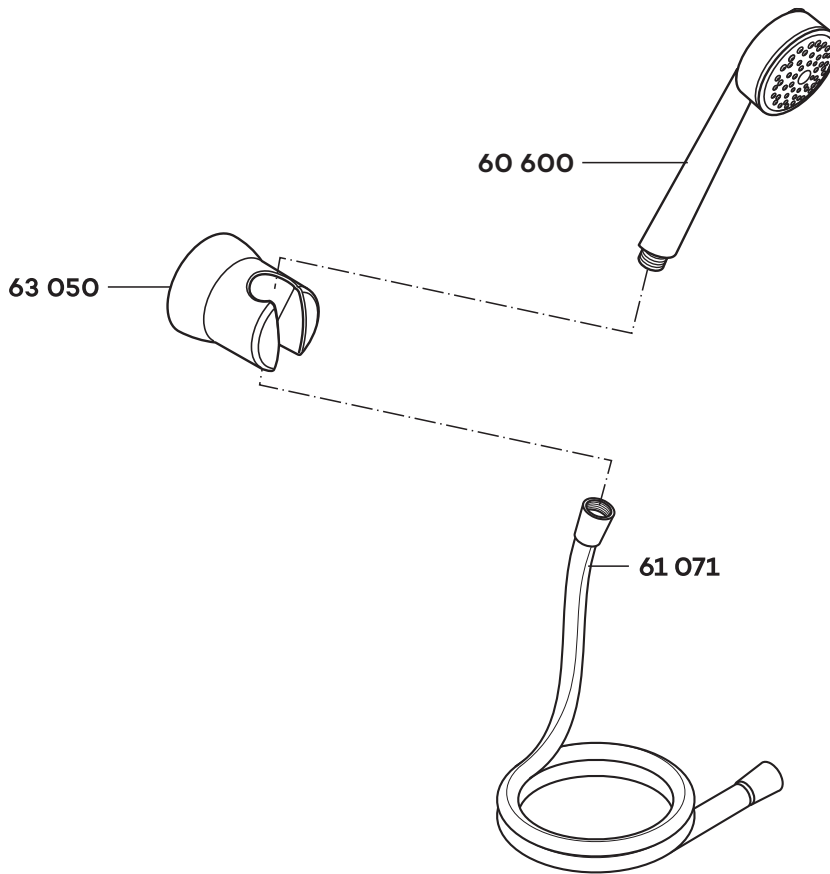

KLUDI ZENTA 1S

60660

A_6066091

60660	Wannen-Brause-Set	bath-shower set	badset
60 600	Handbrause 1S	handshower 1S	handdouche 1S
61 071	flexibler Schlauch	flexible shower hose	flexibele doucheslang
63 050	Wandhalter	wall hook	wandhouder