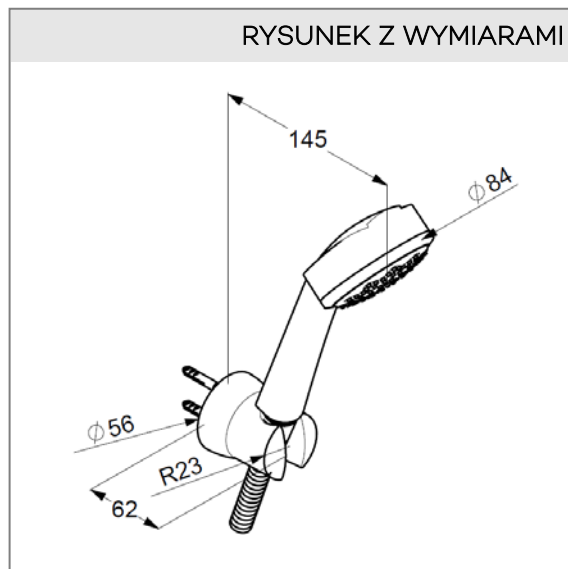

rączka natrysku KLUDI ZENTA 1S

strumień deszczowy

przepływ wody 18 l/min

wąż natryskowy KLUDI SUPARAFLEX WHITE

G 1/2 x G 1/2 x 1250 mm

z nakrętkami stożkowymi

biały ścienny uchwyt natryskowy

ze śrubami i kołkami rozporowymi

I grupa akustyczna

ZDJĘCIE PRODUKTU

RYСУNEK Z WYMIARAMI

DIAGRAM PRZEPEŁYWU